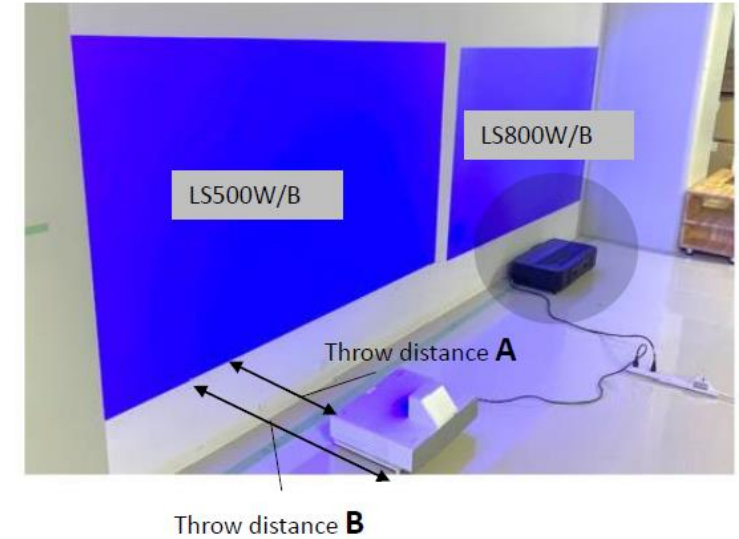

Throw Distance A: Wall to projector Back	LS800 W/B	
80"	2,30 cm	
100"	9,80 cm	
120"	17,30 cm	
150"	28,50 cm	

Throw Distance B: Wall to projector Front	LS800 W/B	
80"	36,37 cm	
100"	43,87 cm	
120"	51,37 cm	
150"	62,57 cm	

Throw Ratio	LS800 W/B	
TR	0,16