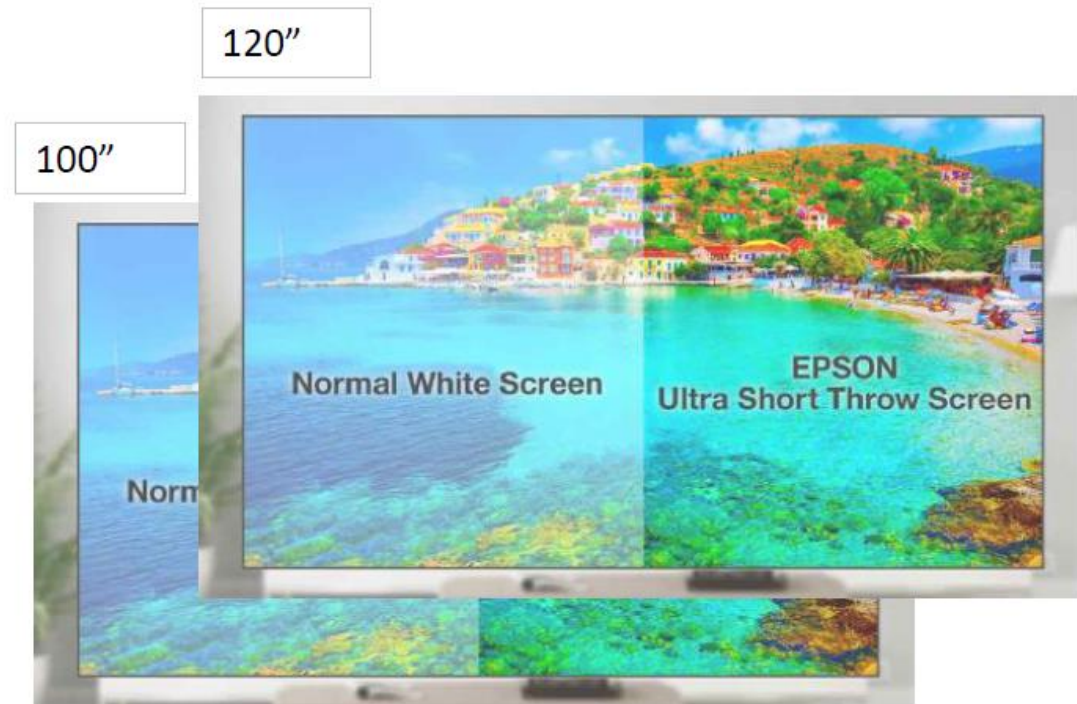

+UST screen option
LS800W/B support Epson UST screen option