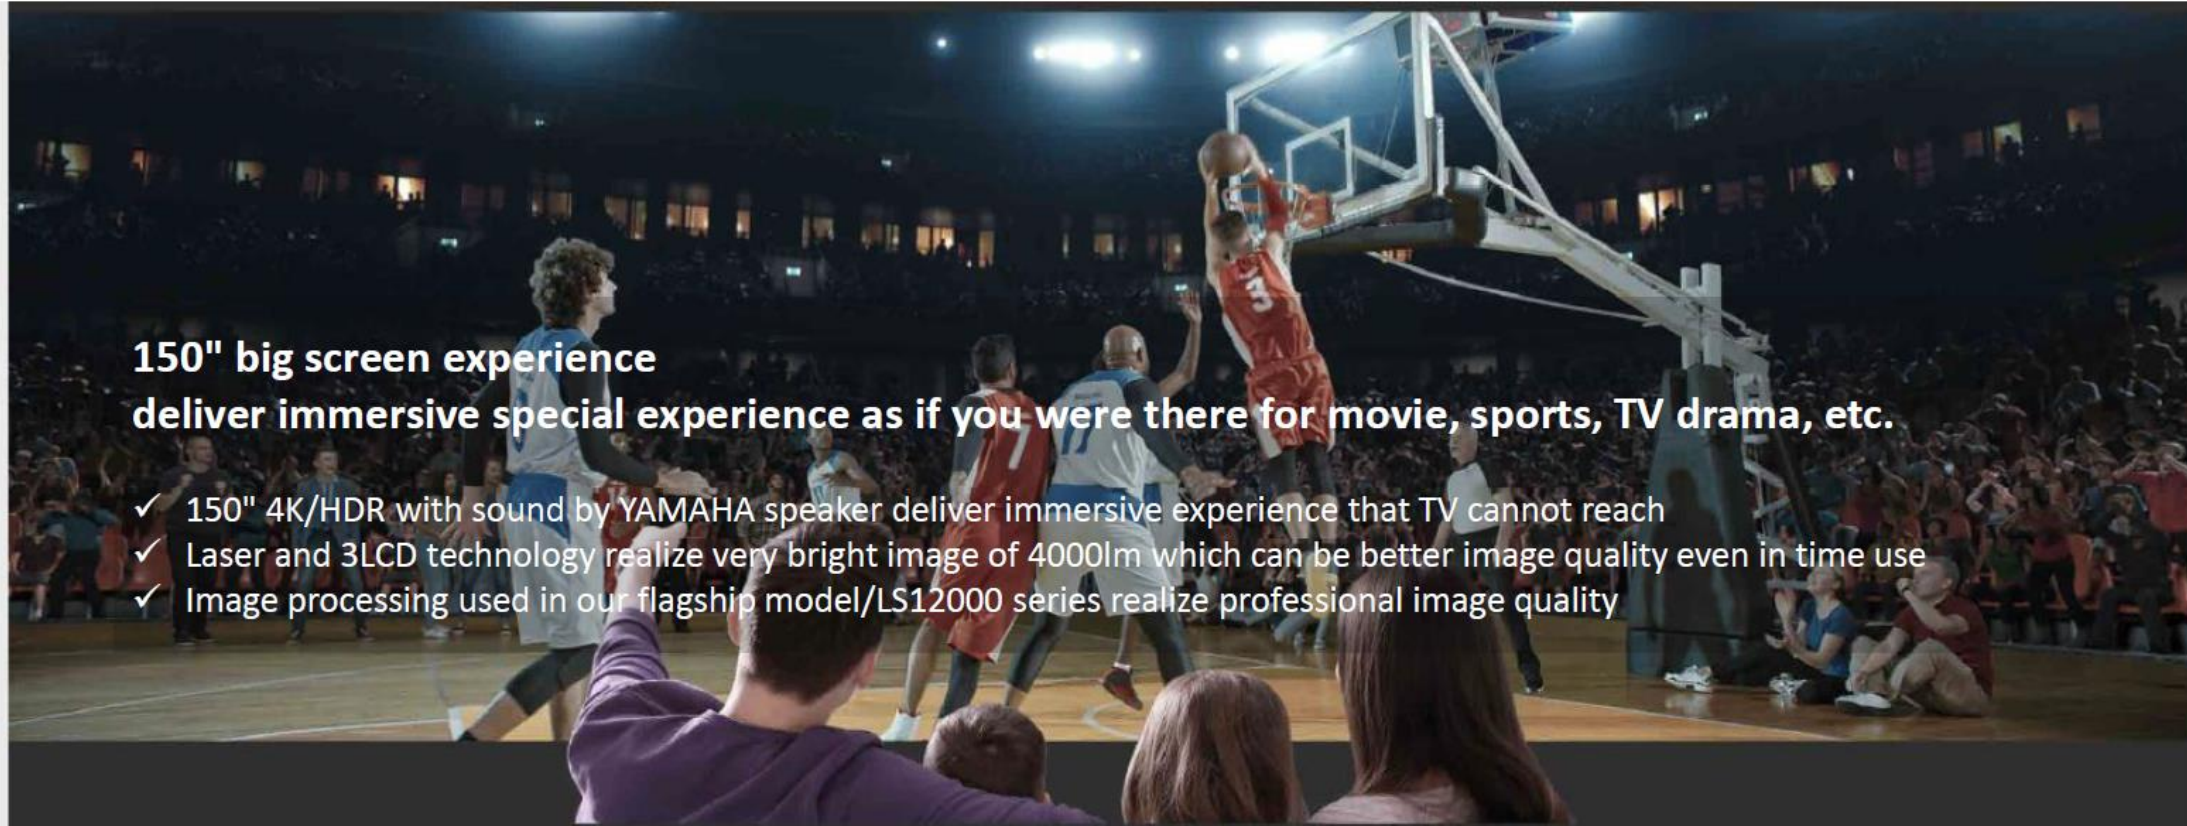

Throw Ratio	LS800 W/B	
TR	0,16	

Bildverarbeitung

androidtv  Hey Google
 Chromecast built-in

sound by  **YAMAHA**

**Einfache
Installation**

Neues Design

Super Short-Throw
(80" bei 2,3cm Entfernung zur Wand)

Deckenhalterung
(Optional)