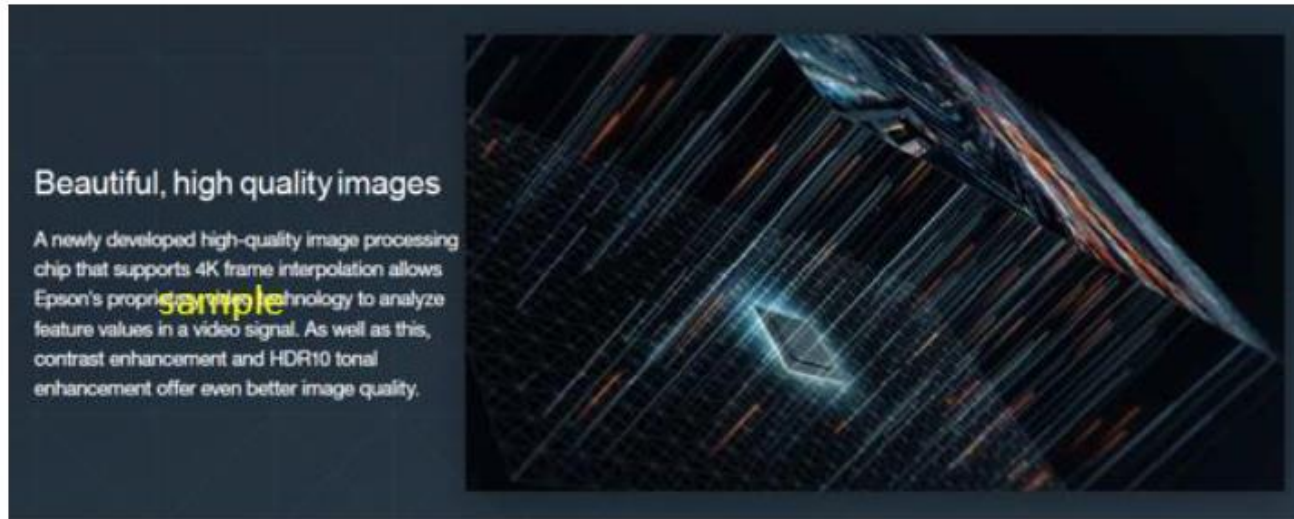

Screenless 4000lm
*Image is LS300W/B

+UST screen option
LS800W/B support Epson UST screen option

Der EHLS800 verwendet denselben Verarbeitungschip (SoC) wie der High-End-4K Projektor EH-LS12000B. Bessere Qualität als beim EHLS500, obwohl die Auflösung dieselbe ist.