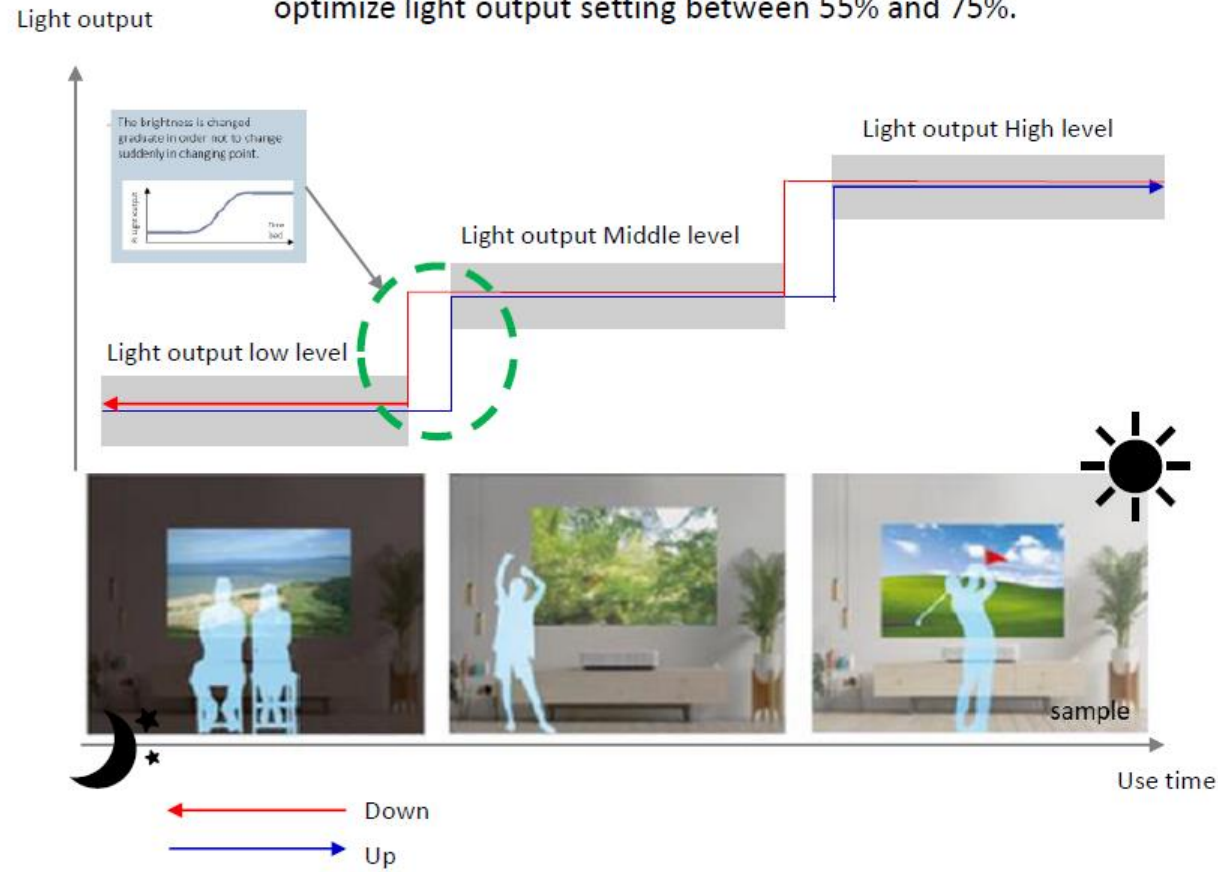

Helligkeit der Lichtquelle wird automatisch basierend auf der Umgebungshelligkeit angepasst.

Illuminance sensor detect the environment brightness and optimize light output setting between 55% and 75%.

Better usability